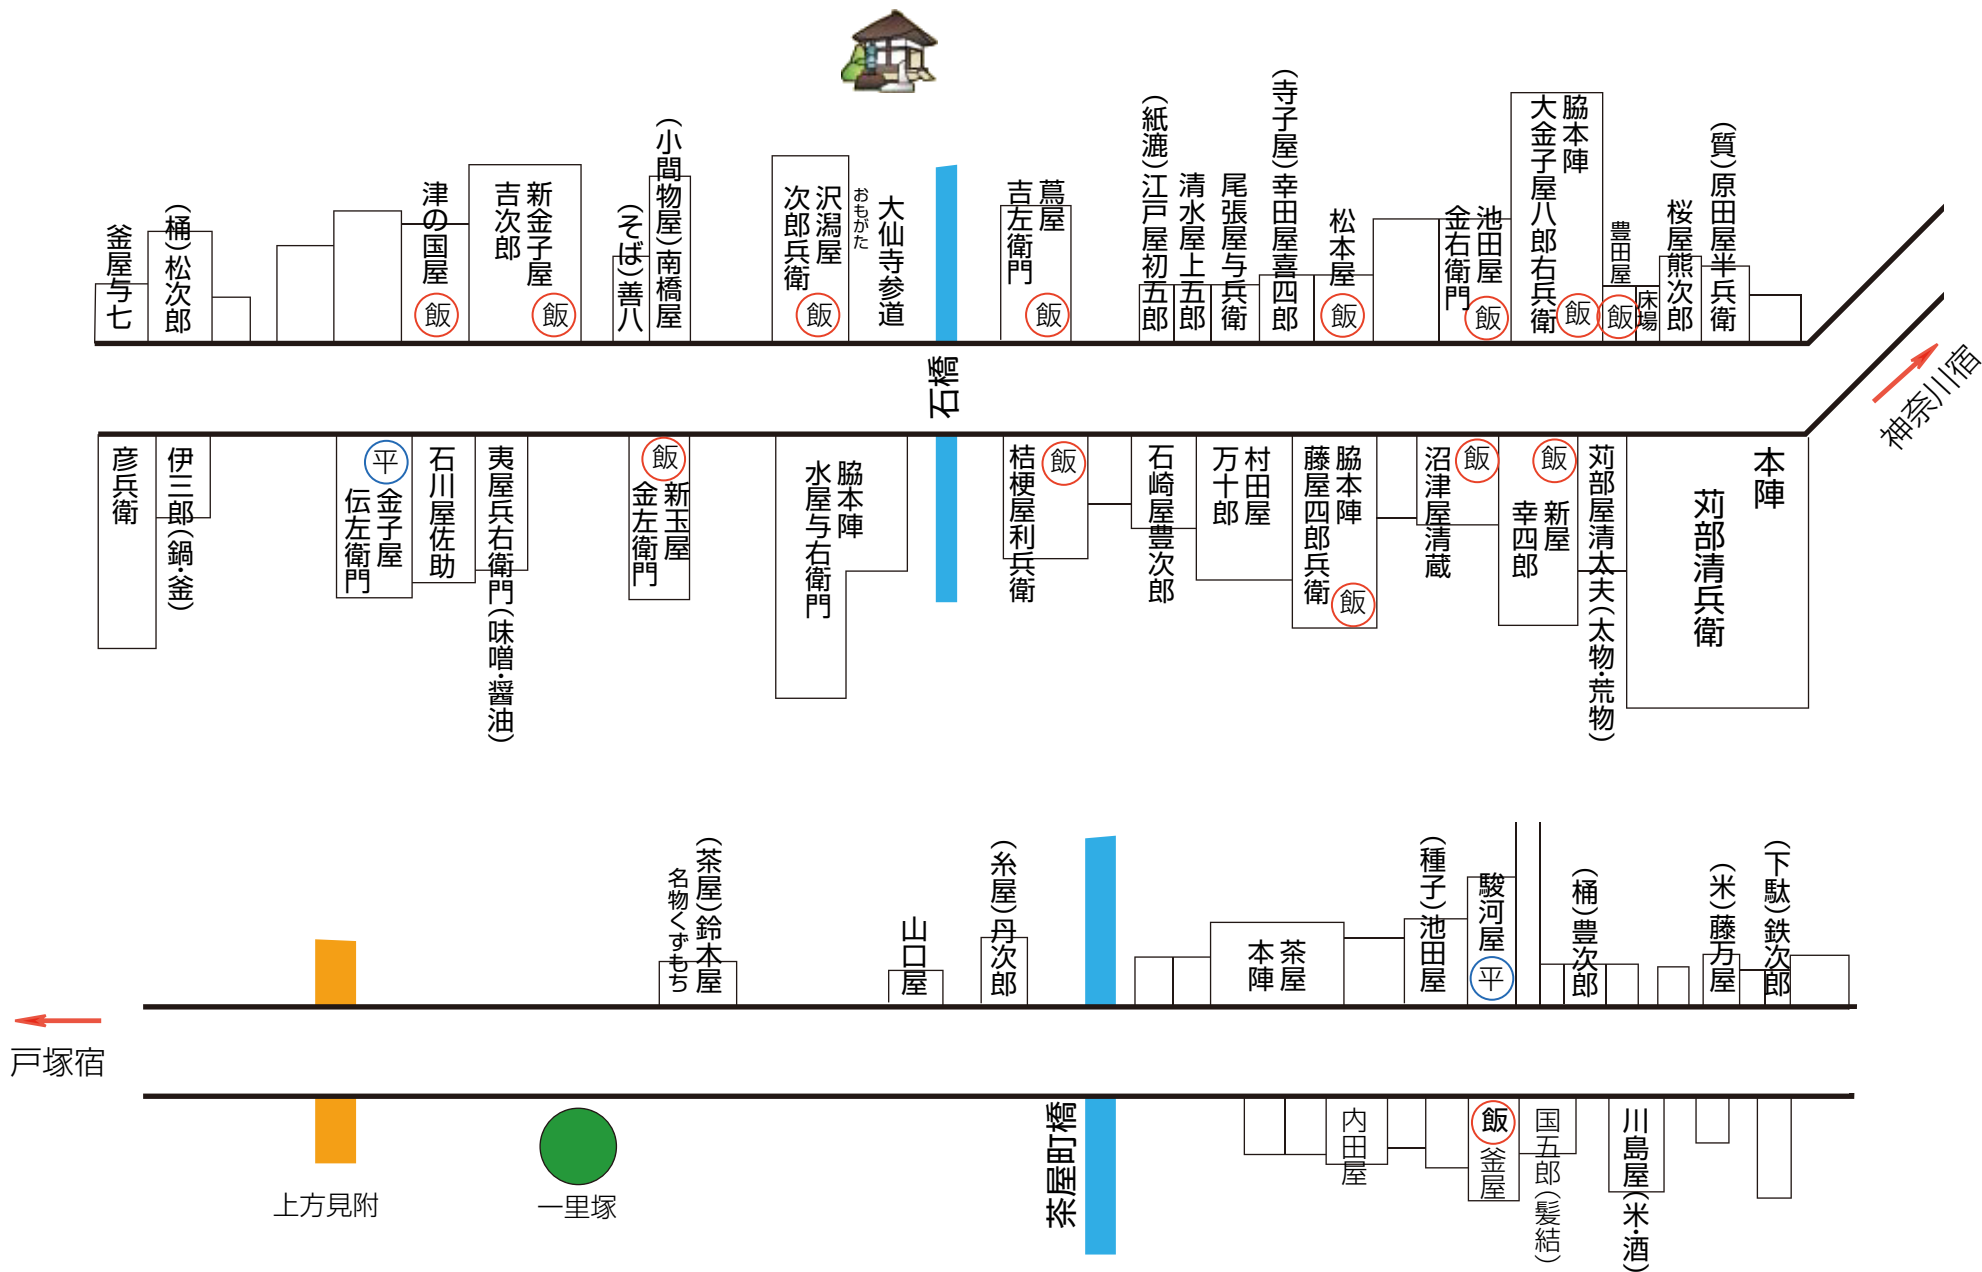

- (飯) 飯盛旅籠屋
- (平) 平旅籠屋

宿 神奈川宿

飯 飯盛旅籠屋
平 平旅籠屋

戸塚宿
本陣

金沢道

保土ヶ谷区史(1997年10月1日)を原本して作成
 「東海道保土ヶ谷宿往還町並絵図 元治元年(1864)」
 「旅客屋渡世之者家数人数書上帳 天保14(1843)」
 「村差出明細帳」から補足。「保土ヶ谷郷土史(上巻)」を引用

- 飯 飯盛旅籠屋
- 平 平旅籠屋